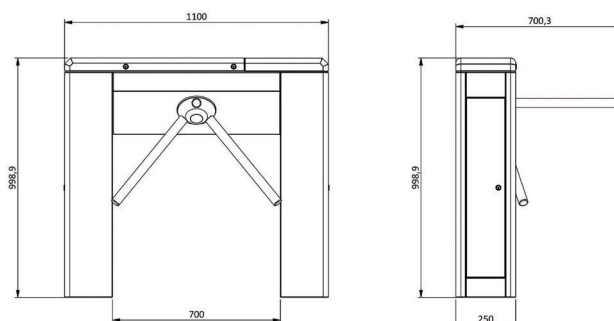

INTERFACE DE USUÁRIO

Tela LCD Touchscreen

Display LCD TFT colorido de 7" (800x480) com tela resistiva sensível ao toque

Software Web Integrado

Software completo de gerenciamento de controle de acesso via browser

CARACTERÍSTICAS GERAIS

Dimensões gerais

700 mm x 999 mm x 1100 mm (P x A x L)

Alimentação

Fonte interna de 12V/2A incluída

Consumo

3,5W (300mA) nominal

DIAGRAMA DE INTERLIGAÇÃO